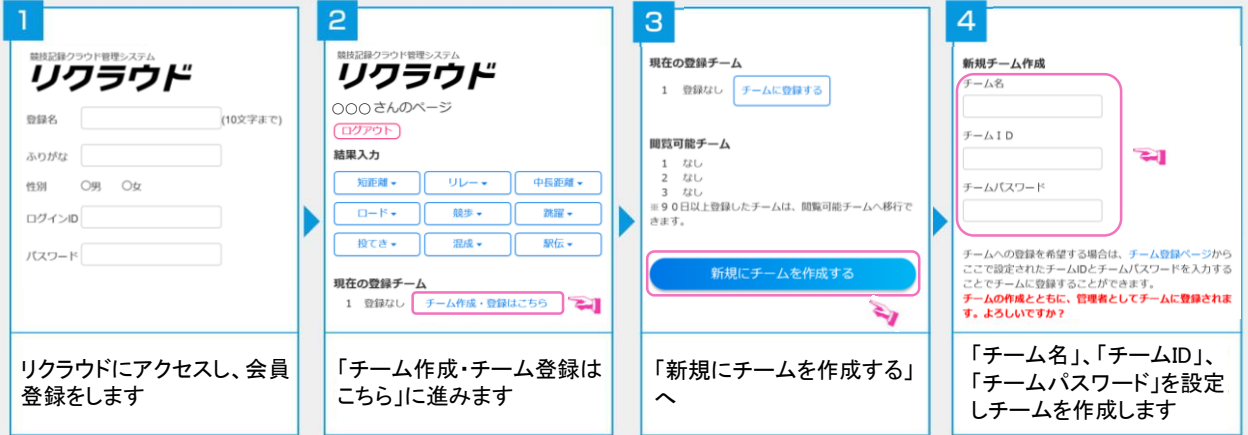

簡単4ステップ チーム作成・登録の流れ

管理者

作成完了!

選手

チーム登録完了!

これ以降は、選手が入力した記録がチームで共有されます。

※同時に複数のチームに登録することはできません。

※チームに登録した場合、**動画はチームの動画容量が使用されます**。容量が不足した場合は、チームの動画容量を増加してください。

※チーム登録期間が**90日**を超えたチームは、チーム登録削除後「**閲覧可能チーム**」に移行されます。閲覧可能チームでは、記録がチームに関連づけられることはありませんが、チームの記録を閲覧することができます。なお、一度登録したことがあるチームに再登録した場合、登録日数は引き継がれません。

※閲覧可能チームは最大3チームまで登録することができます。