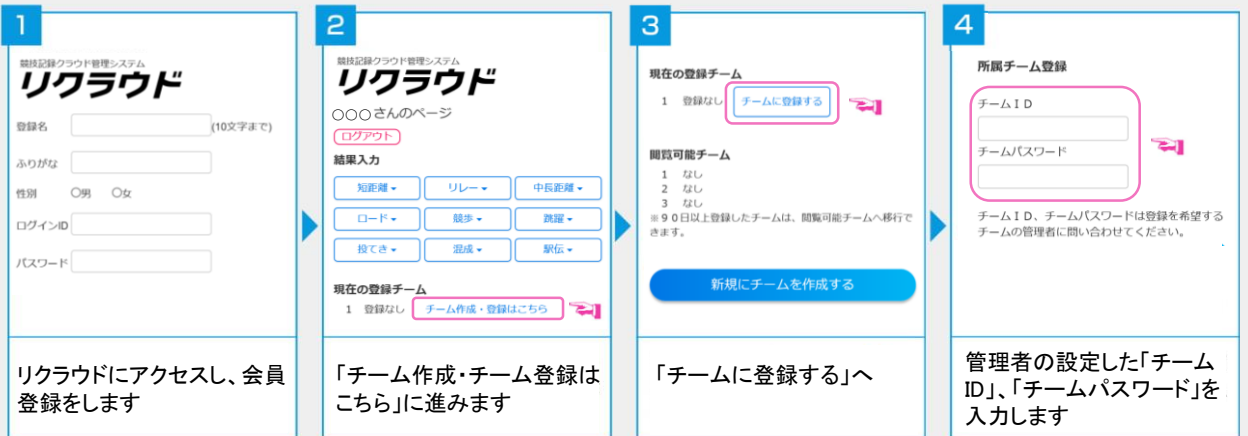

簡単4ステップ チーム作成・登録の流れ

管理者

作成完了!

選手

チーム登録完了!

これ以降は、選手が入力した記録がチームで共有されます。

※同時に複数のチームに登録することはできません。

※チームに登録した場合、**動画はチームの動画容量が使用されます**。容量が不足した場合は、チームの動画容量を増加してください。

※チーム登録期間が**90日**を超えたチームは、チーム登録削除後「**閲覧可能チーム**」に移行されます。閲覧可能チームでは、記録がチームに関連づけられることはありませんが、チームの記録を閲覧することができます。なお、一度登録したことがあるチームに再登録した場合、登録日数は引き継がれません。

※閲覧可能チームは最大3チームまで登録することができます。